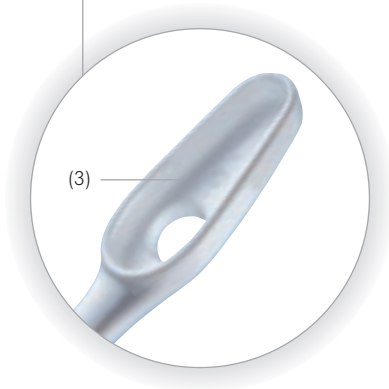

Dentosan soft_164034014
Dentosan medium_164034015

(1) **Innovatives Wechselkopfsystem**

(2) **Hoch-Tief-Schnitt** für optimale Interdentalreinigung

(3) Griff ohne Kopf auch als **Zungenschaber** verwendbar

Umweltfreundlich und sparsam

(1) **Innovative replaceable head system**

(2) **High-low-cut** for optimal interdental cleaning

(3) Handle also usable as **tongue cleaner**

Environmentally friendly and economical

Bürstenkopf *Brush Head*

Griff *Handle*